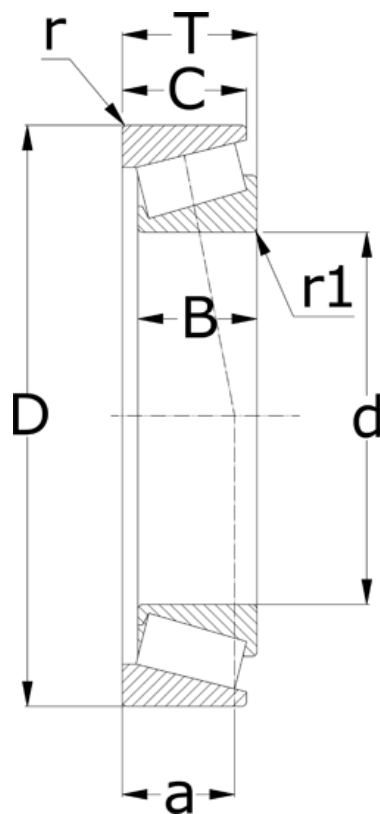

Varenummer: 5715065110034

Beskrivelse: NSK Konisk rulleleje 33113 J

Mål

= -

T = 34

a = 26

B = 34

C = 26.5

d = 65

D = 110

r = 1.5

r1 = 1.5